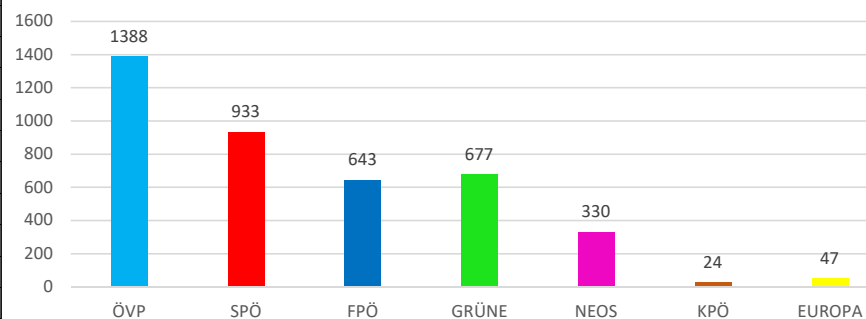

### Wahlergebnis Gemeinde Engerwitzdorf

Europawahl 2019 am 26.05.2019

Sprengel	Wahlbe- rechtigt	Abgeg. Stimmen	Ungült. Stimmen	Gültige Stimmen	Betei- ligung	ÖVP	SPÖ	FPÖ	GRÜNE	NEOS	KPÖ	EUROPA
1	1163	683	16	667	58,73	249	155	124	82	48	3	6
%		58,73	2,34	97,66		37,33	23,24	18,59	12,29	7,20	0,45	0,90
2	1262	740	18	722	58,64	246	168	106	128	62	4	8
%		58,64	2,43	97,57		34,07	23,27	14,68	17,73	8,59	0,55	1,11
3	1059	661	17	644	62,42	247	135	101	88	57	5	11
%		62,42	2,57	97,43		38,35	20,96	15,68	13,66	8,85	0,78	1,71
4	780	462	5	457	59,23	173	130	68	56	24	3	3
%		59,23	1,08	98,92		37,86	28,45	14,88	12,25	5,25	0,66	0,66
5	1020	554	12	542	54,31	168	114	78	120	52	3	7
%		54,31	2,17	97,83		31,00	21,03	14,39	22,14	9,59	0,55	1,29
6	1065	594	17	577	55,77	157	134	108	113	54	3	8
%		55,77	2,86	97,14		27,21	23,22	18,72	19,58	9,36	0,52	1,39
7	720	439	6	433	60,97	148	97	58	90	33	3	4
%		60,97	1,37	98,63		34,18	22,40	13,39	20,79	7,62	0,69	0,92
<b>Gesamt</b>	<b>7069</b>	<b>4133</b>	<b>91</b>	<b>4042</b>	<b>58,47</b>	<b>1388</b>	<b>933</b>	<b>643</b>	<b>677</b>	<b>330</b>	<b>24</b>	<b>47</b>
%		58,47	2,20	97,80		34,34	23,08	15,91	16,75	8,16	0,59	1,16

Gemeinde Engerwitzdorf  
EU-Wahl 2019 - Stimmenergebnis

Gemeinde Engerwitzdorf  
EU-Wahl 2019 am 26.05.2019